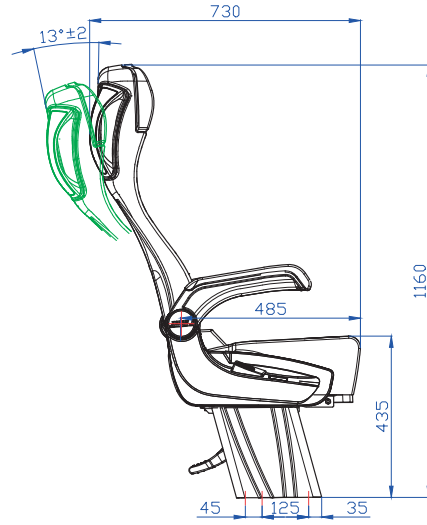

**SEGE
PASSENGER
5050F
M2/M3**

**WE
MANUFACTURE
COMFORT
&
SAFETY**

TECHNICAL DRAWING (FRONT VIEW)

TECHNICAL DRAWING (SIDE VIEW)

OPTIONS

Intermediate Console	LCD 10"	Adjustable Headrest	Legrest
			
			Leather Armrest
			

ÖZELLİKLER	FEATURES	CARACTERÍSTICAS	DIE OPTION
Yatar Arkalık	Reclining Backrest	Respaldo Reclinable	Rückenverstellung
Sabit Arkalık	Fixed Backrest	Respaldo Fijo	Fix Rücklehne
3N/2N Kemer	3P/2P Seat Belt	3P Cinturón	3P Seguridadurt
Katlanır Kolçak	Foldable Armrest	Apoyabrazos Abatible	Klappbar Armlehnen
Deri Kolçak	Leather Armrest	Brazo En Piel	Armlehne Aus Leder
Orta Kolçak	Central Armrest	Apoyabrazos Central	Mittel Armlehne
Oynar Başlık	Adjustable Headrest	Reposacabezas Ajustable	Verstellbare Kopfstütze
Baldır Destek	Leg Rest	Reposapiernas	Beinauflage
Beşik Hareketi	Seat Inclining	Movimiento De La Horquilla	Sitzneigung Verstellung
Arka Kapak - Yarım	Backrest Cover - Half	1/2 Carcasa Trasera	Rücklehne Decke- Halbe
Dikey Tutamak	Vertical Handle	Asidero Vertical	Vertikaler Griff
Gazetelik	Magazine Net	Revistero	Zeitung Netz
Servis Tableti	Service Table	Mesita	Tische Mit
USB Şarj	USB Charger	Cargador USB	USB - Ladegerät
Ayak Dayama	Footrest	Reposapiés	Fuß Stütze
Orta Konsol	Intermediate Console	Consola Central	Mittelkonsole
Çöp Kutusu	Waste Basket	Papelera	Abfallbehälter
LCD 10"	LCD 10"	LCD 10"	LCD 10"
Isifix - Top Tether	Isifix - Top Tether	Isifix - Top Tether	Isifix - Top Tether
Elektrik Prizi	Electrical Outles	Enchufe Corriente Alterna	Steckdose