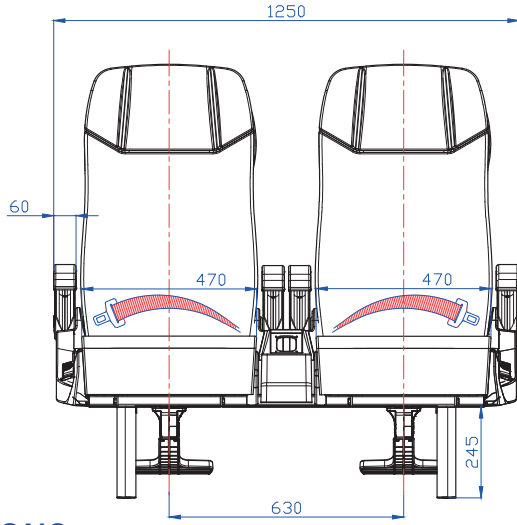

**SEGE
PASSENGER
5050F
M2/M3**

**WE
MANUFACTURE
COMFORT
&
SAFETY**

TECHNICAL DRAWING (FRONT VIEW)

TECHNICAL DRAWING (SIDE VIEW)

OPTIONS

Intermediate Console	LCD 10"	Adjustable Headrest	Legrest
			
			Leather Armrest
			

ÖZELLİKLER	FEATURES	CARACTERÍSTICAS	DIE OPTION
Yatar Arkalık	Reclining Backrest	Respaldo Reclinable	Rückenverstellung
Sabit Arkalık	Fixed Backrest	Respaldo Fijo	Fix Rücklehne
3N/2N Kemer	3P/2P Seat Belt	3P Cinturón	3P Seguridadurt
Katlanır Kolçak	Foldable Armrest	Apoyabrazos Abatible	Klappbar Armlehnen
Deri Kolçak	Leather Armrest	Brazo En Piel	Armlehne Aus Leder
Orta Kolçak	Central Armrest	Apoyabrazos Central	Mittel Armlehne
Oynar Başlık	Adjustable Headrest	Reposacabezas Ajustable	Verstellbare Kopfstütze
Baldır Destek	Leg Rest	Reposapiernas	Beinauflage
Beşik Hareketi	Seat Inclining	Movimiento De La Horquilla	Sitzneigung Verstellung
Arka Kapak - Yarım	Backrest Cover - Half	1/2 Carcasa Trasera	Rücklehne Decke- Halbe
Dikey Tutamak	Vertical Handle	Asidero Vertical	Vertikaler Griff
Gazetelik	Magazine Net	Revistero	Zeitung Netz
Servis Tableti	Service Table	Mesita	Tische Mit
USB Şarj	USB Charger	Cargador USB	USB - Ladegerät
Ayak Dayama	Footrest	Reposapiés	Fuß Stütze
Orta Konsol	Intermediate Console	Consola Central	Mittelkonsole
Çöp Kutusu	Waste Basket	Papelera	Abfallbehälter
LCD 10"	LCD 10"	LCD 10"	LCD 10"
Isifix - Top Tether	Isifix - Top Tether	Isifix - Top Tether	Isifix - Top Tether
Elektrik Prizi	Electrical Outles	Enchufe Corriente Alterna	Steckdose