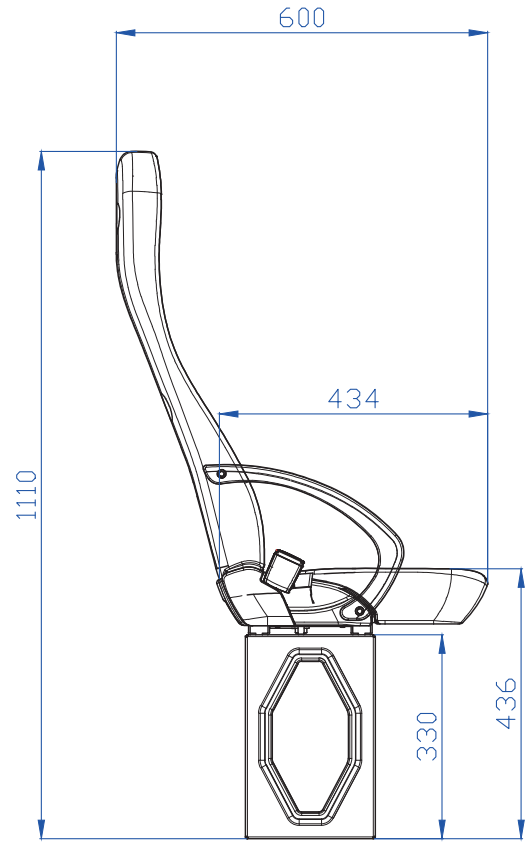

SEGE INTERCITY

390

M2 / M3

Double=20,50 kg.

WE
MANUFACTURE
COMFORT
&
SAFETY

SEGE

TECHNICAL DRAWING (FRONT VIEW)

TECHNICAL DRAWING (SIDE VIEW)

OPTIONS

Fixed Armrest	Backrest Cover	Corner Handle
USB Charger		Foldable Armrest

ÖZELLİKLER	FEATURES	CARACTERÍSTICAS	DIE OPTION
Sabit Arkalık	Fixed Backrest	Respaldo Fijo	Fix Rücklehne
3N/2N Kemer	3P/2P Seat Belt	3P/2P Cinturón	3P/2P Sicherheitgurt
Katlanır Kolçak	Foldable Armrest	Apoyabrazos Abatible	Klappbar Armlehnen
Sabit Kolçak	Fixed Armrest	Apoyabrazos Fijo	Fest Armlehnen
Arka Kapak	Backrest Cover	Carcasa Trasera	Rücklehne Decke
Köşe Tutamak	Corner Handle	Agarrador Letaral	Schulbus Griff
USB Şarj	USB Charger	Cargador USB	USB - Ladegerät